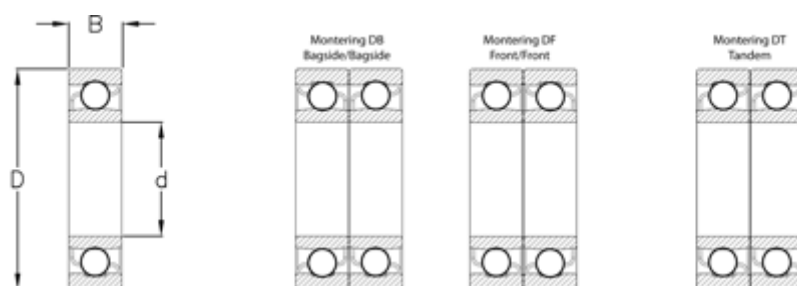

Varenummer: 570811003807  
Beskrivelse: NSK Vinkelkontaktleje 7222C  
d=110 D=200 B=38 Vinkel 15°

## Mål

B = 38  
D = 200  
d = 110